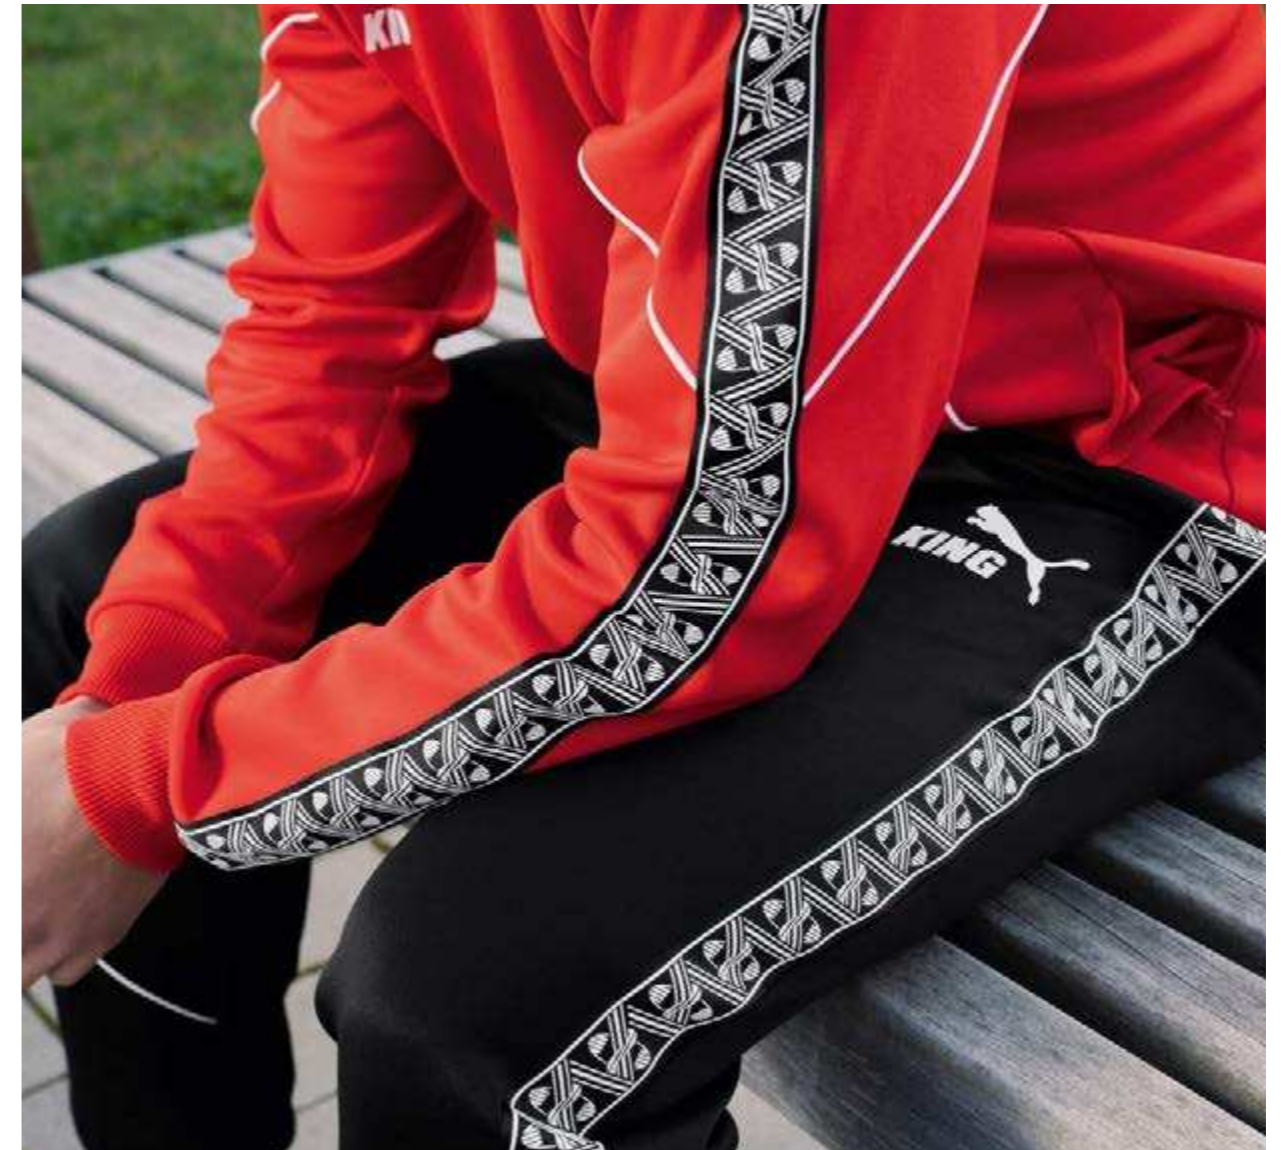

660534 teamKING Anthem Jacket
S-3XL € 69.95*

Regular Fit • dryCELL • 63% recyceltes Polyester, 37% Baumwolle
Genähte Formstreifen-Einsätze an Ärmeln und Seiten, KING-Grafikband aus Silikonbasis an den Ärmeln, Stehkragen, Seitentaschen

01 PUMA Red-PUMA White-PUMA Black • **02** Electro Royal-PUMA White-PUMA Black • **03** PUMA Black-PUMA White-PUMA Black • **04** PUMA White-PUMA Black-PUMA Black • **05** Sport Green-PUMA White-PUMA Black • **07** Faster Yellow-PUMA Black-PUMA Black

Juli 2025 - 2027

660533 teamKING Shorts
S-3XL € 44.95*

Regular Fit • 42% Baumwolle, 32% recyceltes Polyester, 26% recycelte Baumwolle
KING-Grafikband aus Silikonbasis an den Seiten, elastischer Bund mit Zugband

03 PUMA Black-PUMA White-PUMA Black

Juli 2025 - 2027

660535 teamKING Anthem Pants
S-3XL € 54.95*

Regular Fit • dryCELL • 63% recyceltes Polyester, 37% Baumwolle
Seitentaschen, elastischer Bund mit Zugband, KING-Grafikband aus Silikonbasis an den Seiten

03 PUMA Black-PUMA White-PUMA Black

Juli 2025 - 2027