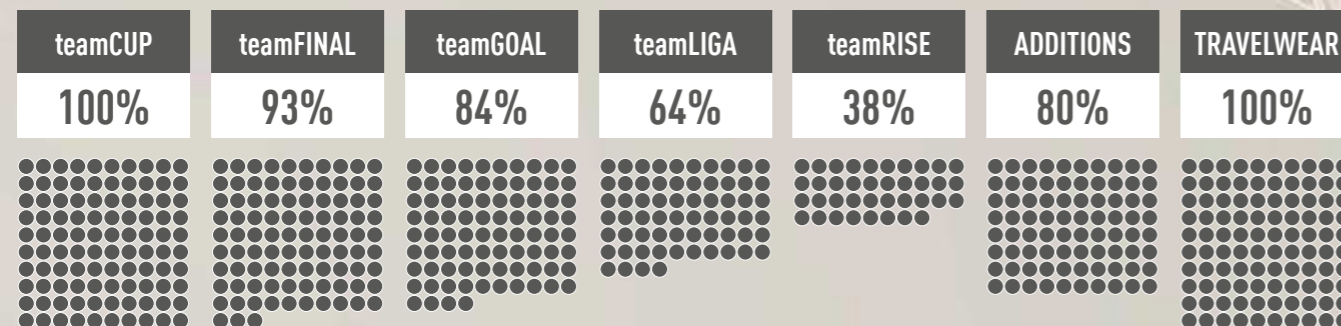

RECYCELTES MATERIAL IST UNSER FOKUS.

WIR SIND FEST ENTSCLOSSEN, DEN EINSATZ VON RECYCELTEN MATERIALIEN IN ALL UNSEREN PRODUKTEN IMMER WEITER ZU MAXIMIEREN.

Im Rahmen unserer 10FOR25 Nachhaltigkeitsstrategie hat sich PUMA verpflichtet, den Einsatz von recyceltem Polyester bis 2025 auf 75% zu erhöhen. Das ist unser erster Schritt hin zu einem noch kreislauforientierteren Geschäftsmodell.

Prozentualer Anteil der Teamwear-Modelle mit mindestens 20% recycelten Materialien 2025.*

+50%

unserer **Teamwear Apparel Produkte** sind 2025 zu 100% aus recycelten Materialien hergestellt (ausgenommen Dekore und Verzierungen).*

100%

unserer **Teamwear Accessoire Taschen** sind 2025 zu mindestens 50% aus recycelten Materialien hergestellt.

unserer **Packbeutel** bestehen 2025 zu 100% aus recyceltem Material.

UNSERE HINWEISE UND EMPFEHLUNGEN FÜR APPLIKATIONEN VON SIEB- UND TRANSFERDRUCKEN SIND AB SOFORT DIGITAL ÜBER DIESEN QR-CODE ZU FINDEN

DAS SPART PAPIER UND SCHONT DIE UMWELT.

Das **BETTER HEART** Label highlightet Produkte, die zu mindestens 70% aus recycelten Materialien bestehen.

RE:FIBRE

Das RE:FIBRE Logo kennzeichnet alle Produkte, die hauptsächlich aus recycelten Polyester-Textilabfällen hergestellt werden.