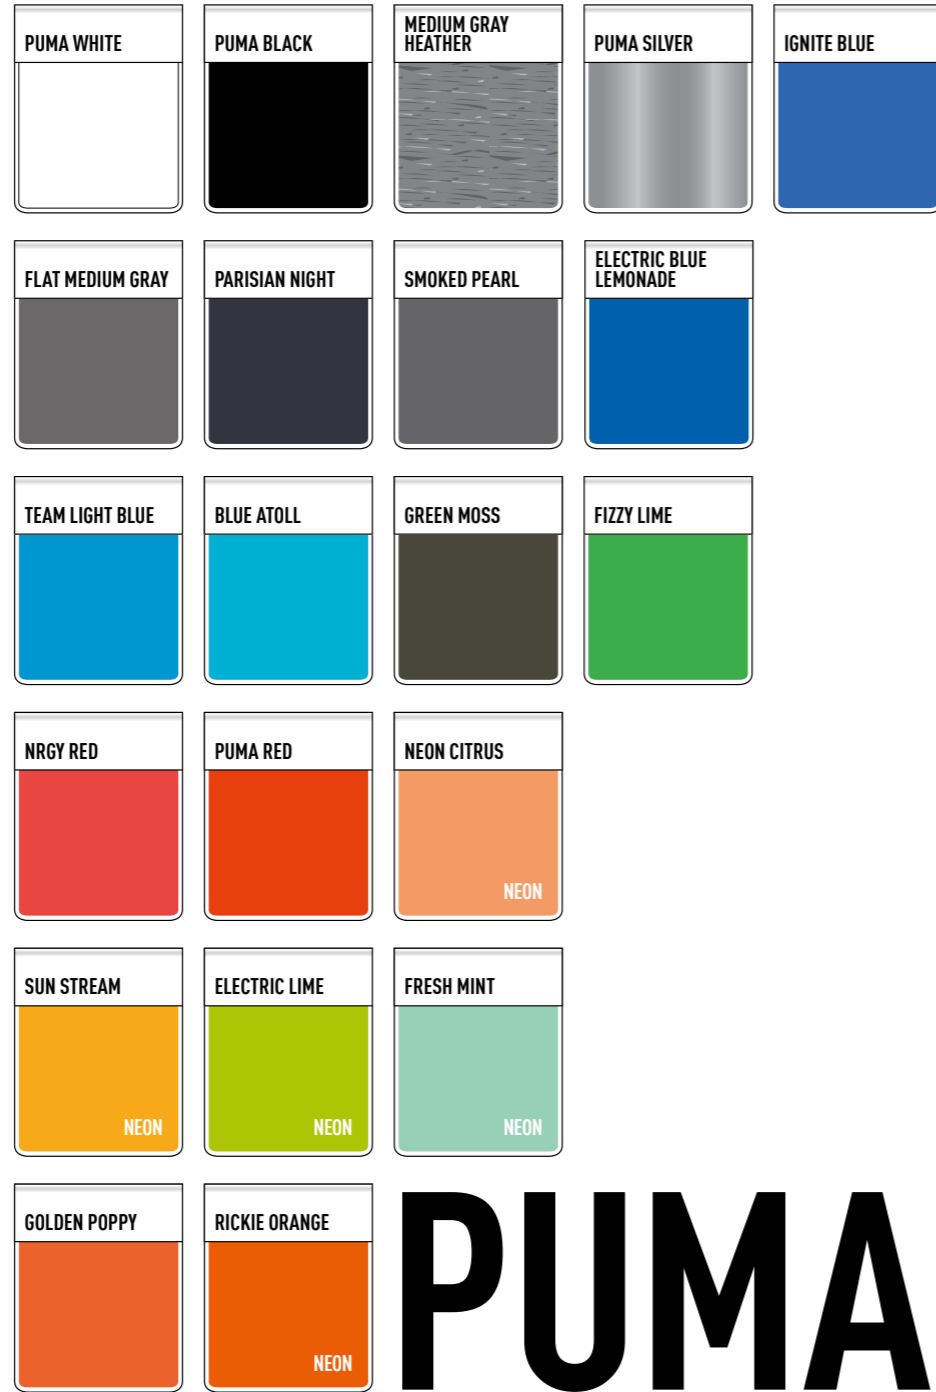

Durchlaufende und neue Farben